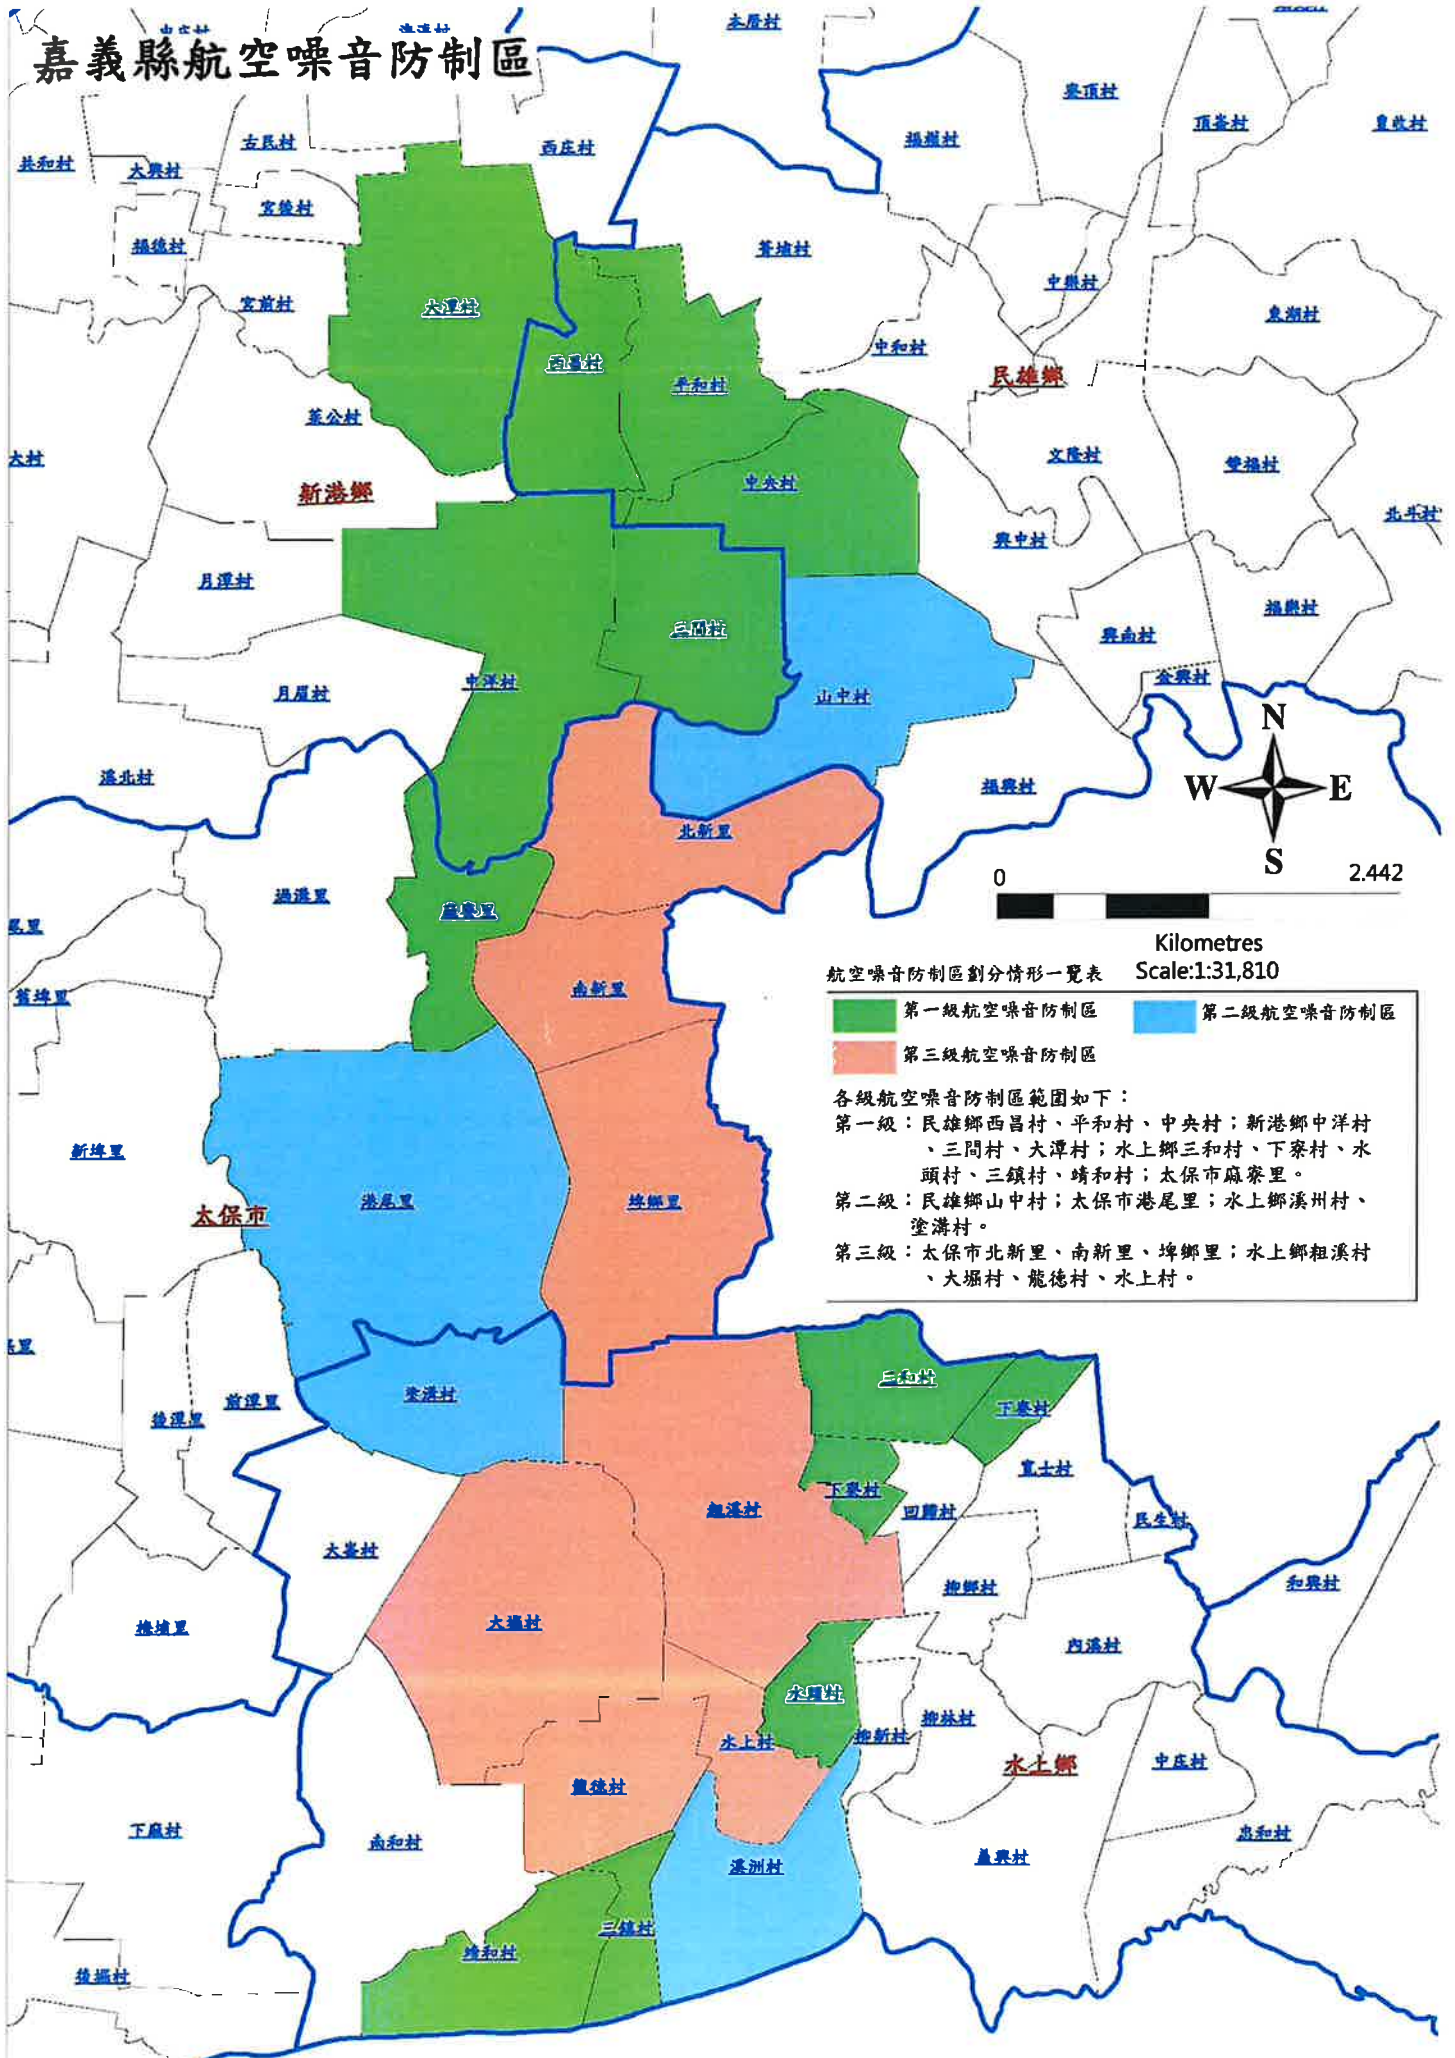

發文日期：中華民國114年10月13日
發文字號：府授環空字第11402716781號
附件：嘉義縣航空噪音防制區圖草案

主旨：公開展覽「嘉義縣航空噪音管制區」劃定草案。
依據：噪音管制法第16條及機場周圍地區航空噪音防制辦法第8條。

公告事項：

一、本縣各級航空噪音防制區範圍如下：

- (一)第一級：水上鄉三和村、水上鄉下寮村、水上鄉水頭村、水上鄉三鎮村、水上鄉靖和村、新港鄉中洋村、新港鄉三間村、新港鄉大潭村、民雄鄉西昌村、民雄鄉平和村、民雄鄉中央村及太保市麻寮里。
- (二)第二級：民雄鄉山中村、太保市港尾里、水上鄉塗溝村及水上鄉溪州村。
- (三)第三級：太保市北新里、太保市南新里、太保市埤鄉里、水上鄉粗溪村、水上鄉大堀村、水上鄉龍德村及水上鄉水上村。

二、嘉義縣航空噪音防制區圖草案如附件。

三、公開展覽期間自本公告日起至114年11月15日止，如有修正意見，請於公開展覽期間，以書面方式逕送或郵寄(掛號)至本縣環境保護局(地址：613嘉義縣朴子市祥和新村祥和二路西段2-1號；電話：05-3620800轉209)，以利彙整研訂。

梁幸翁長馬

嘉義縣航空噪音防制區

航空噪音防制區劃分情形一覽表

Kilometres
Scale:1:31,810

- | | | | |
|---------------------------------------|------------|-------------------------------------|------------|
| ■ | 第一級航空噪音防制區 | ■ | 第二級航空噪音防制區 |
| ■ | 第三級航空噪音防制區 | | |
- 各級航空噪音防制區範圍如下：
 第一級：民雄鄉西昌村、平和村、中央村；新港鄉中洋村、三間村、大潭村；水上鄉三和村、下寮村、水頭村、三鎮村、靖和村；太保市麻寮里。
 第二級：民雄鄉山中村；太保市港尾里；水上鄉溪州村、塗溝村。
 第三級：太保市北新里、南新里、埤鄉里；水上鄉粗溪村、大堀村、龍德村、水上村。

嘉義縣各村里航空噪音防制區公告級別一覽表

防制區級別	村里名稱							
第一級	新港鄉中洋村	新港鄉三間村	新港鄉大潭村	民雄鄉平和村	民雄鄉中央村	民雄鄉西昌村		
	水上鄉三和村	水上鄉下寮村	水上鄉水頭村	水上鄉靖和村	水上鄉三鎮村	太保市麻寮里		
第二級	太保市港尾里	民雄鄉山中村	水上鄉塗溝村	水上鄉溪州村	-			
	太保市北新里	太保市南新里	太保市埤鄉里	-				
第三級	水上鄉龍德村	水上鄉水上村	水上鄉大堀村	水上鄉粗溪村	-			