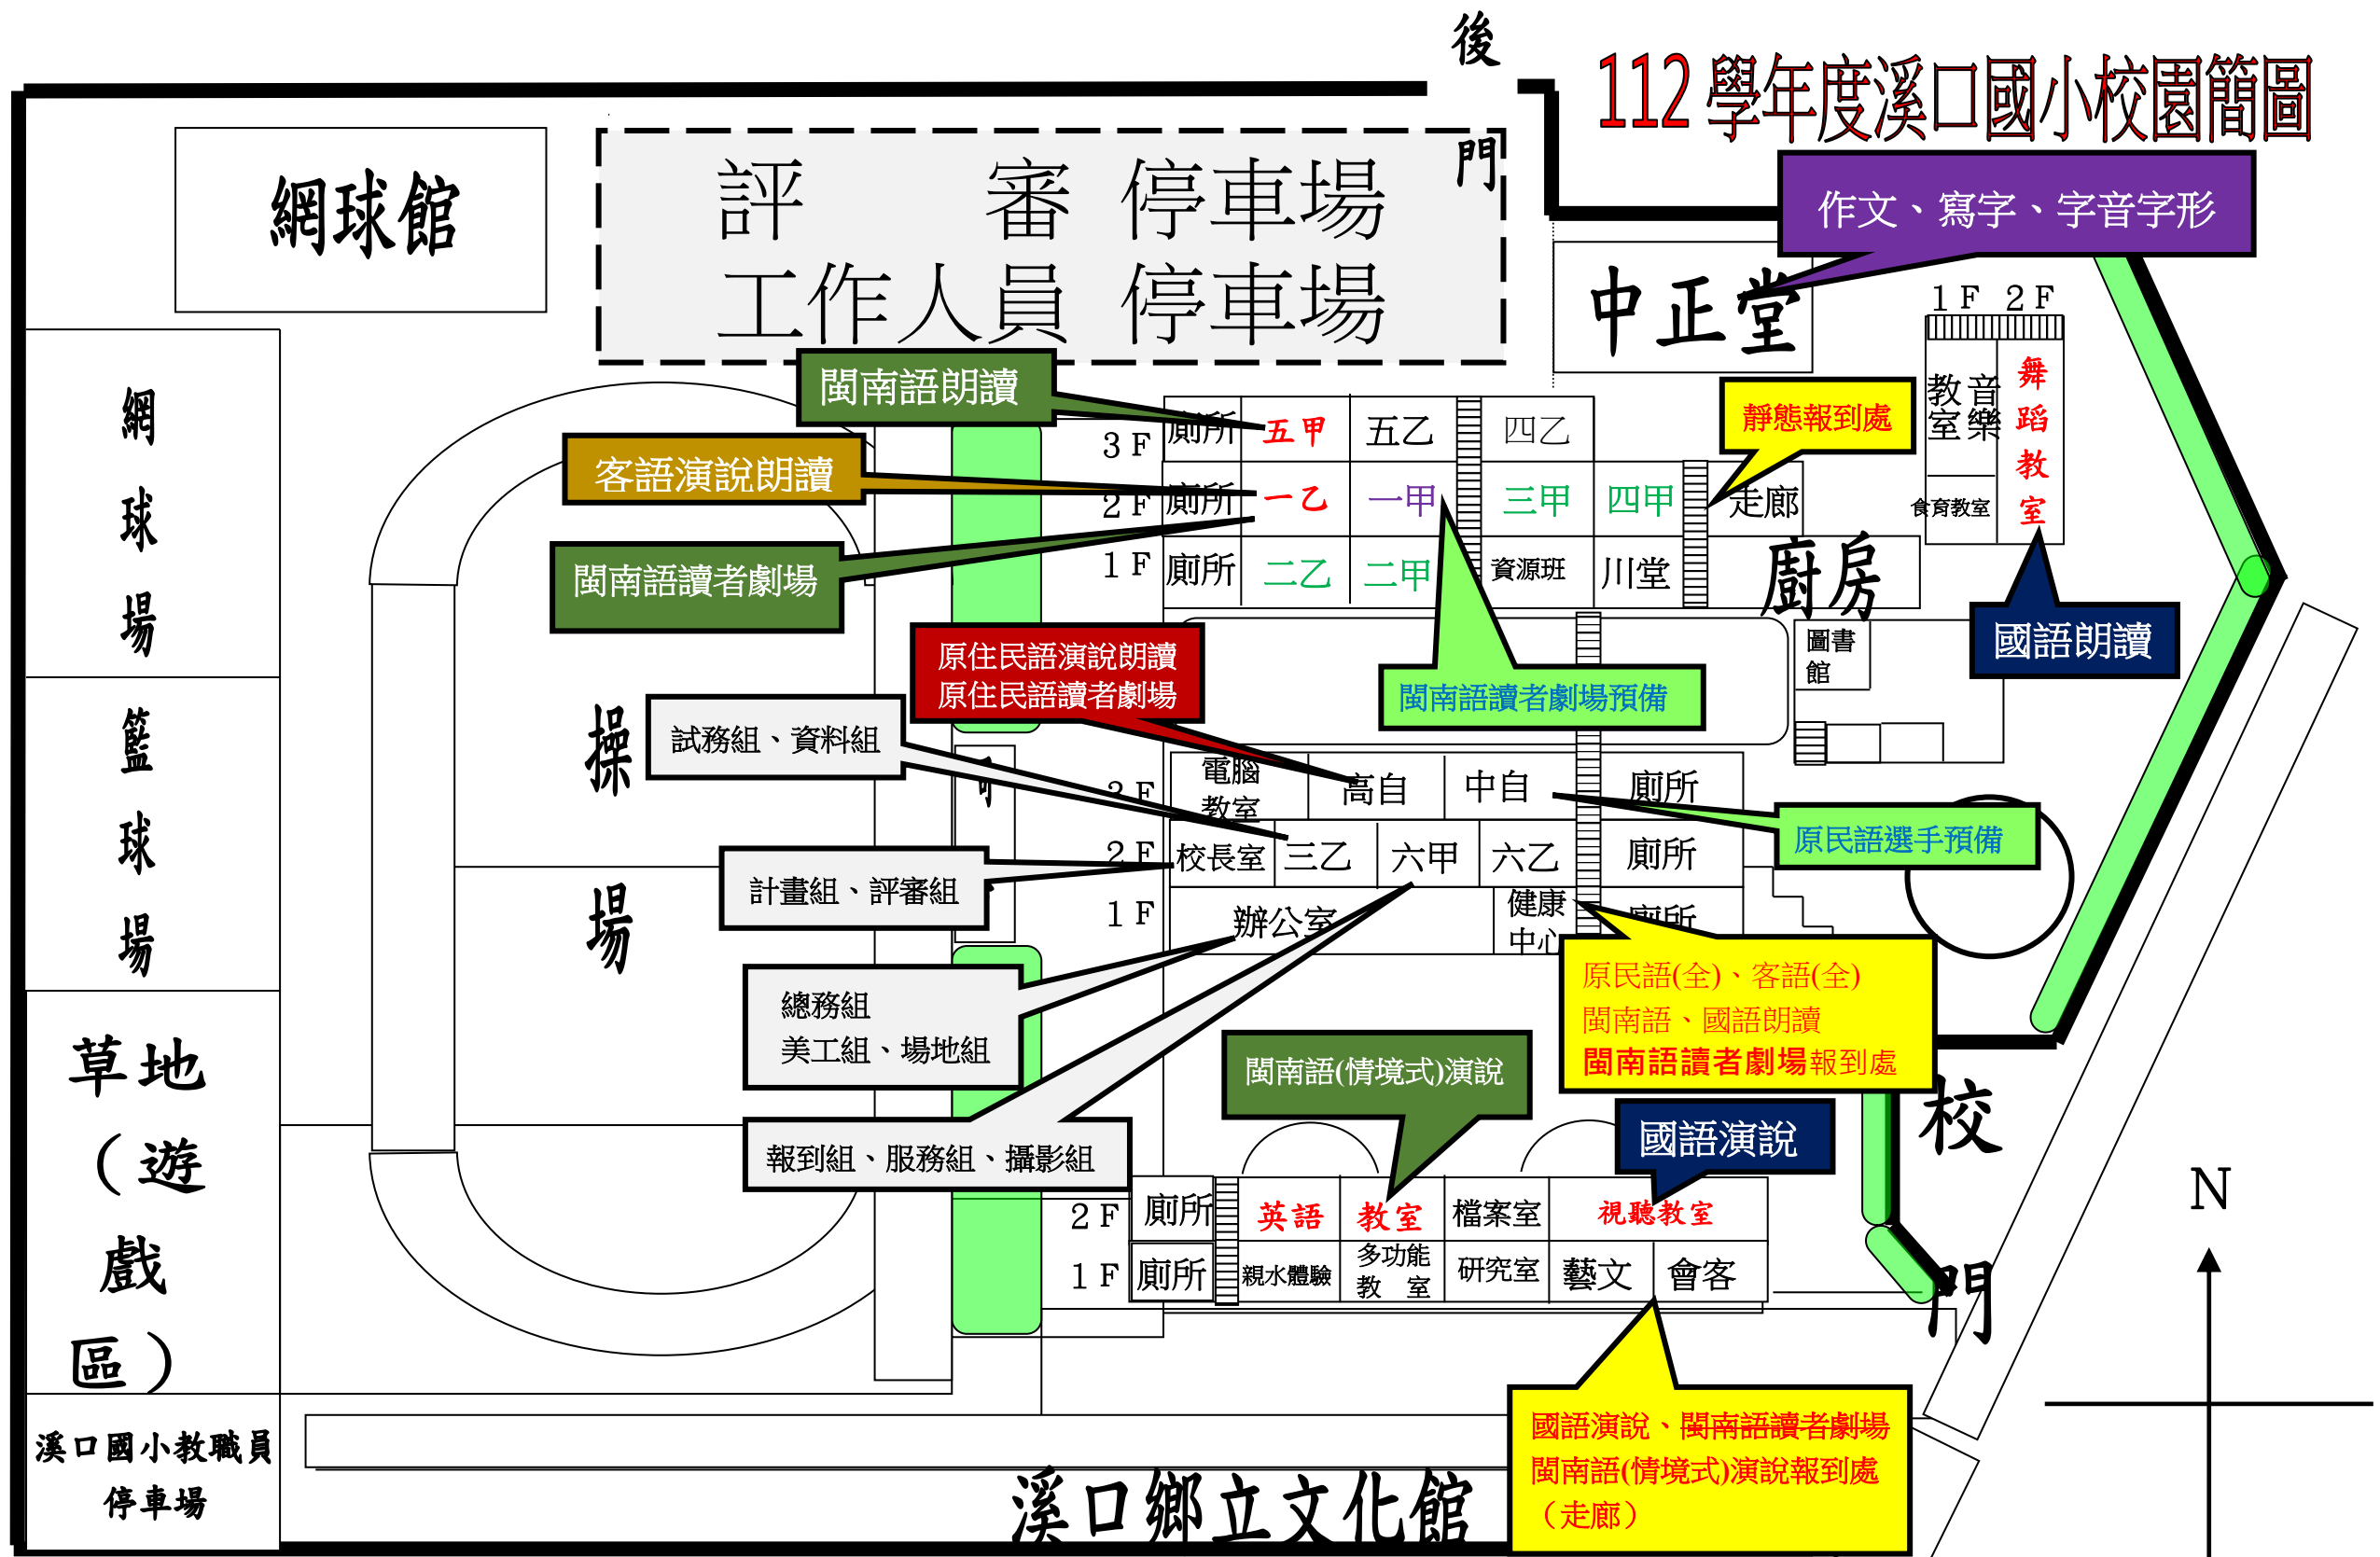

112 學年度溪口國小校園簡圖

★ 教室開放作為家長及教師休息室(提供轉播，或請自行利用 3C 載具連結觀看) → 二甲、二乙、三甲、四甲

★ 評審、工作人員停車場為後門進入之籃球場、躲避球場，參賽人員停車場為校園周圍。