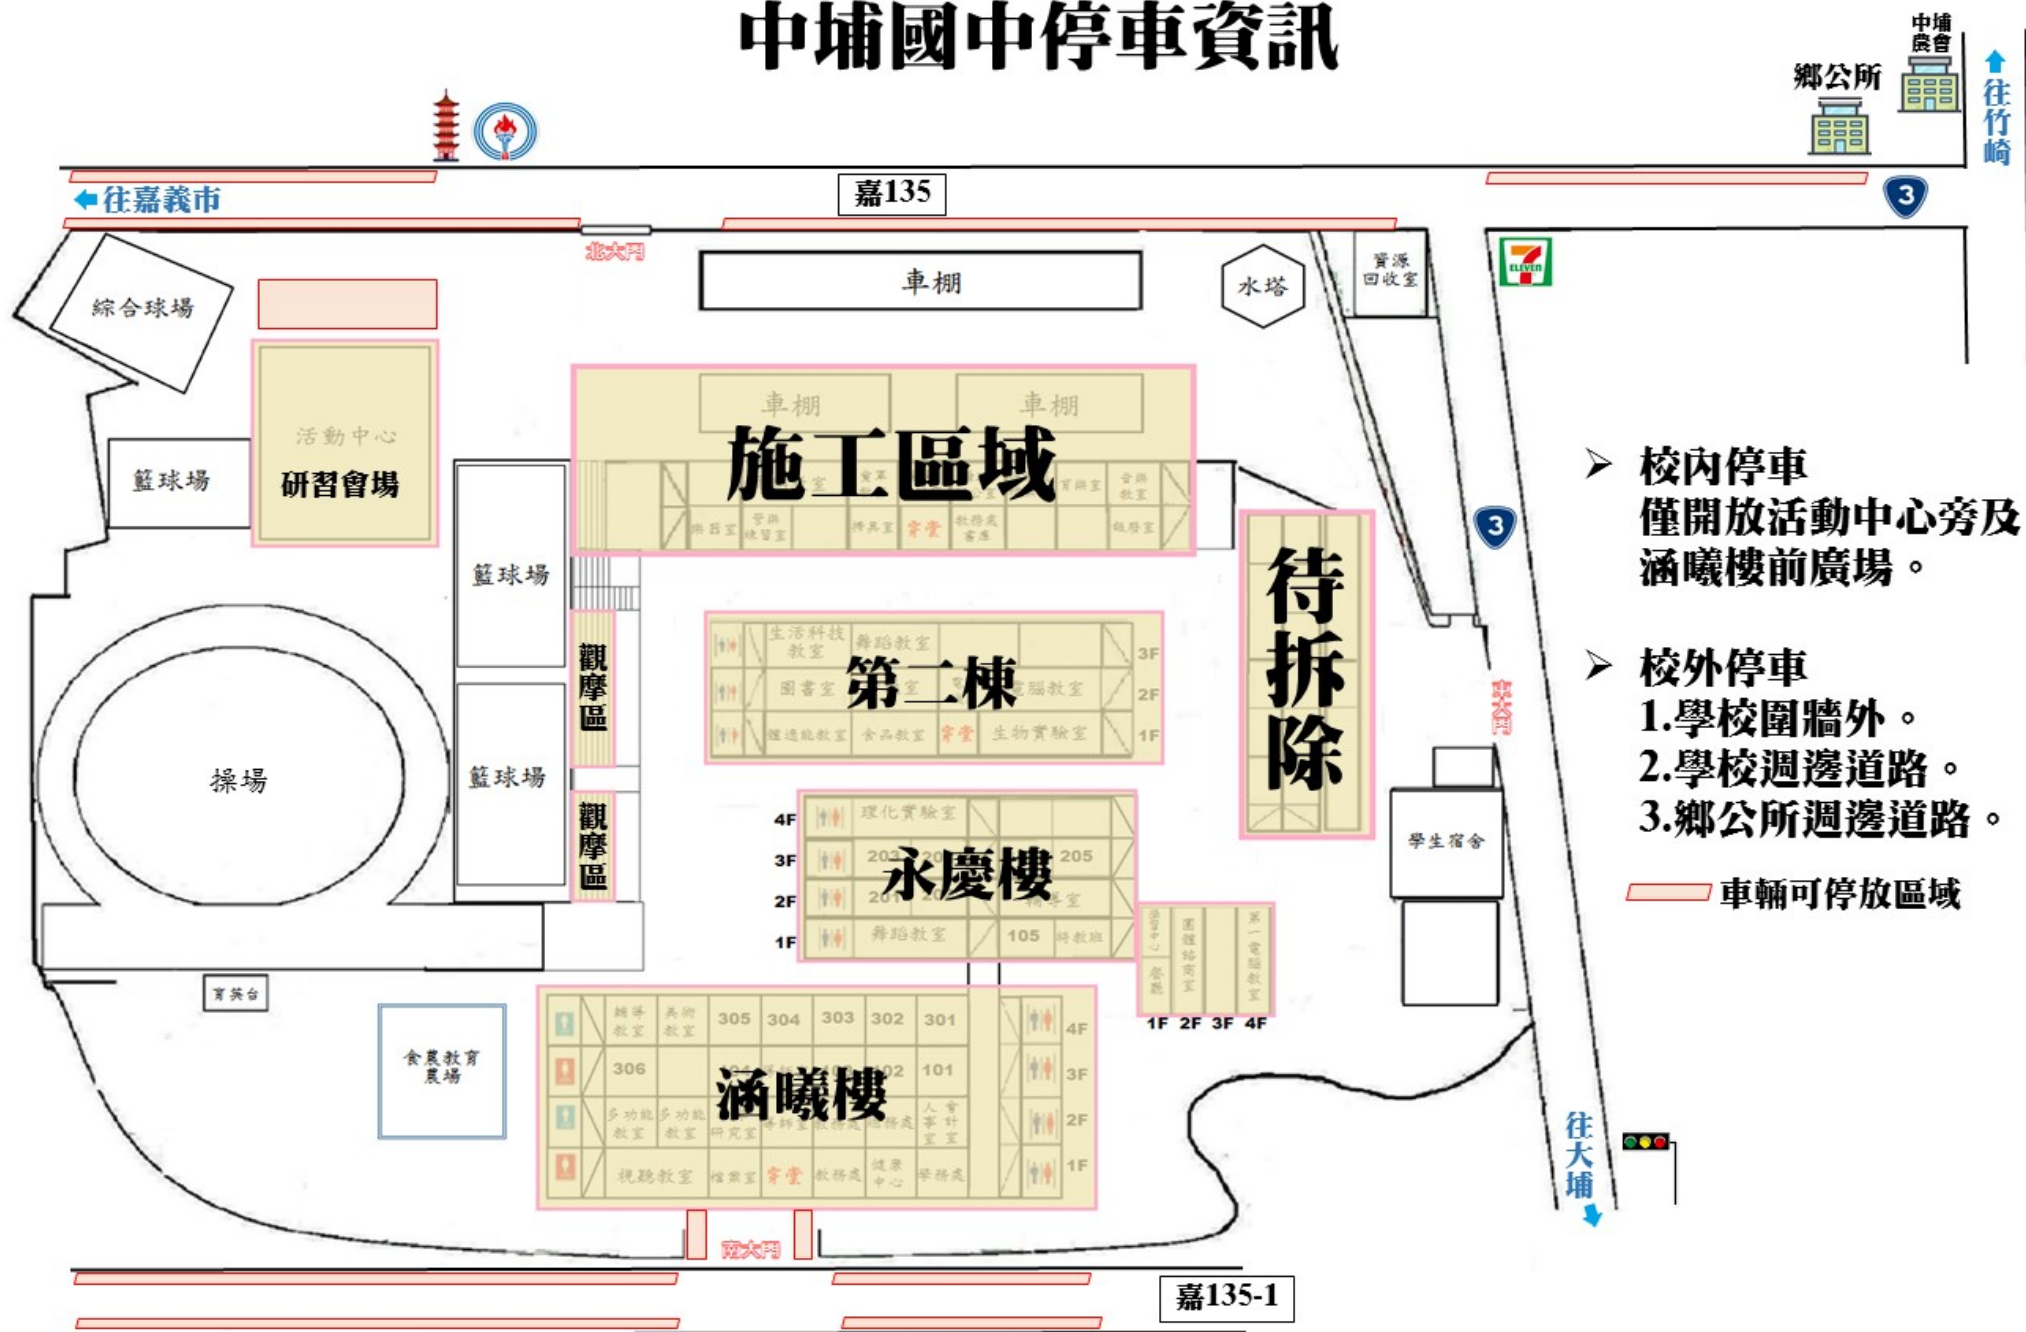

嘉義縣109年度國家防災日校園防災演練觀摩活動

中埔國中停車資訊

- 校內停車
僅開放活動中心旁及
涵曦樓前廣場。

- 校外停車
 - 1.學校圍牆外。
 - 2.學校週邊道路。
 - 3.鄉公所週邊道路。

車輛可停放區域